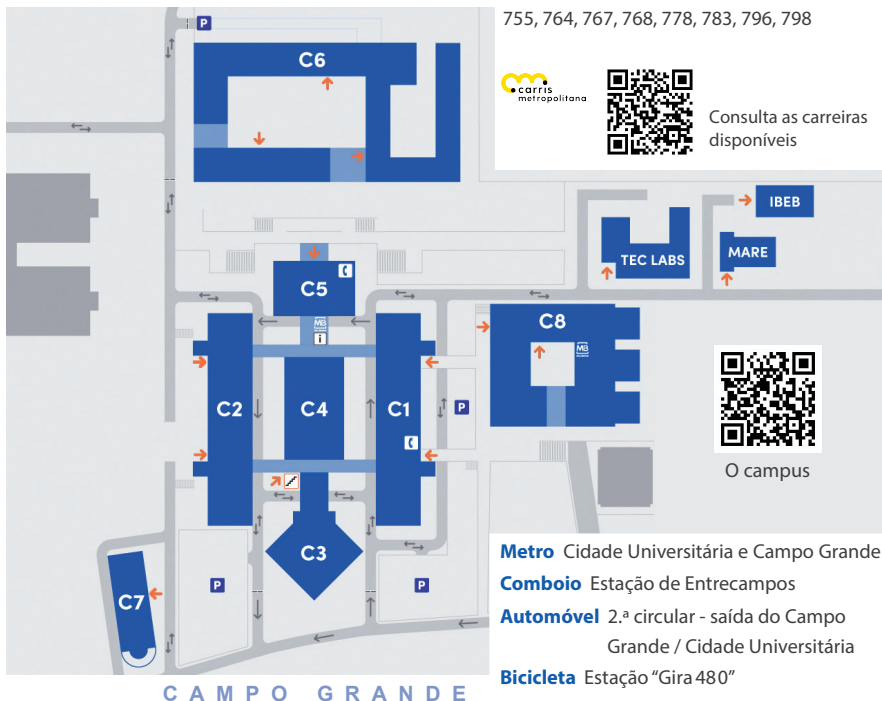

## Como chego a Ciências ?

701, 717, 731, 735, 736, 738, 747, 750,  
755, 764, 767, 768, 778, 783, 796, 798

Consulta as carreiras disponíveis

**Metro** Cidade Universitária e Campo Grande

**Comboio** Estação de Entrecampos

**Automóvel** 2.ª circular - saída do Campo Grande / Cidade Universitária

**Bicicleta** Estação "Gira 480"

## Como me oriento em Ciências ?

As salas estão identificadas por **Edifício.Piso.Sala**

Exemplo: Anfiteatro 3.2.14 (Grande Auditório), onde decorrerá a **Sessão de Boas-vindas**, a 18 de setembro - deves dirigir-te ao Edifício C3, Piso 2, Anfiteatro 14.